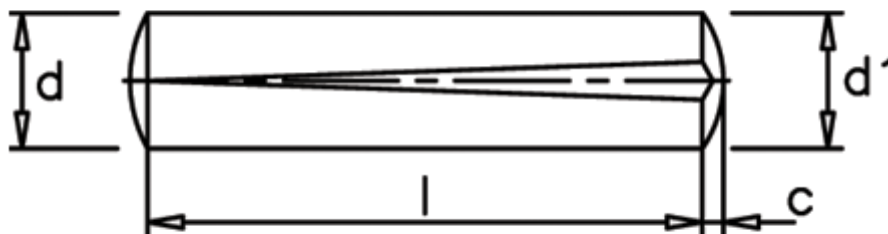

Varenummer: 08014137  
Beskrivelse: KLEE Kærvstift S1 6x50  
Stål

## Mål

---

c	= 0,9
d	= 6.0
d1	= 6.30
Længde	= 50